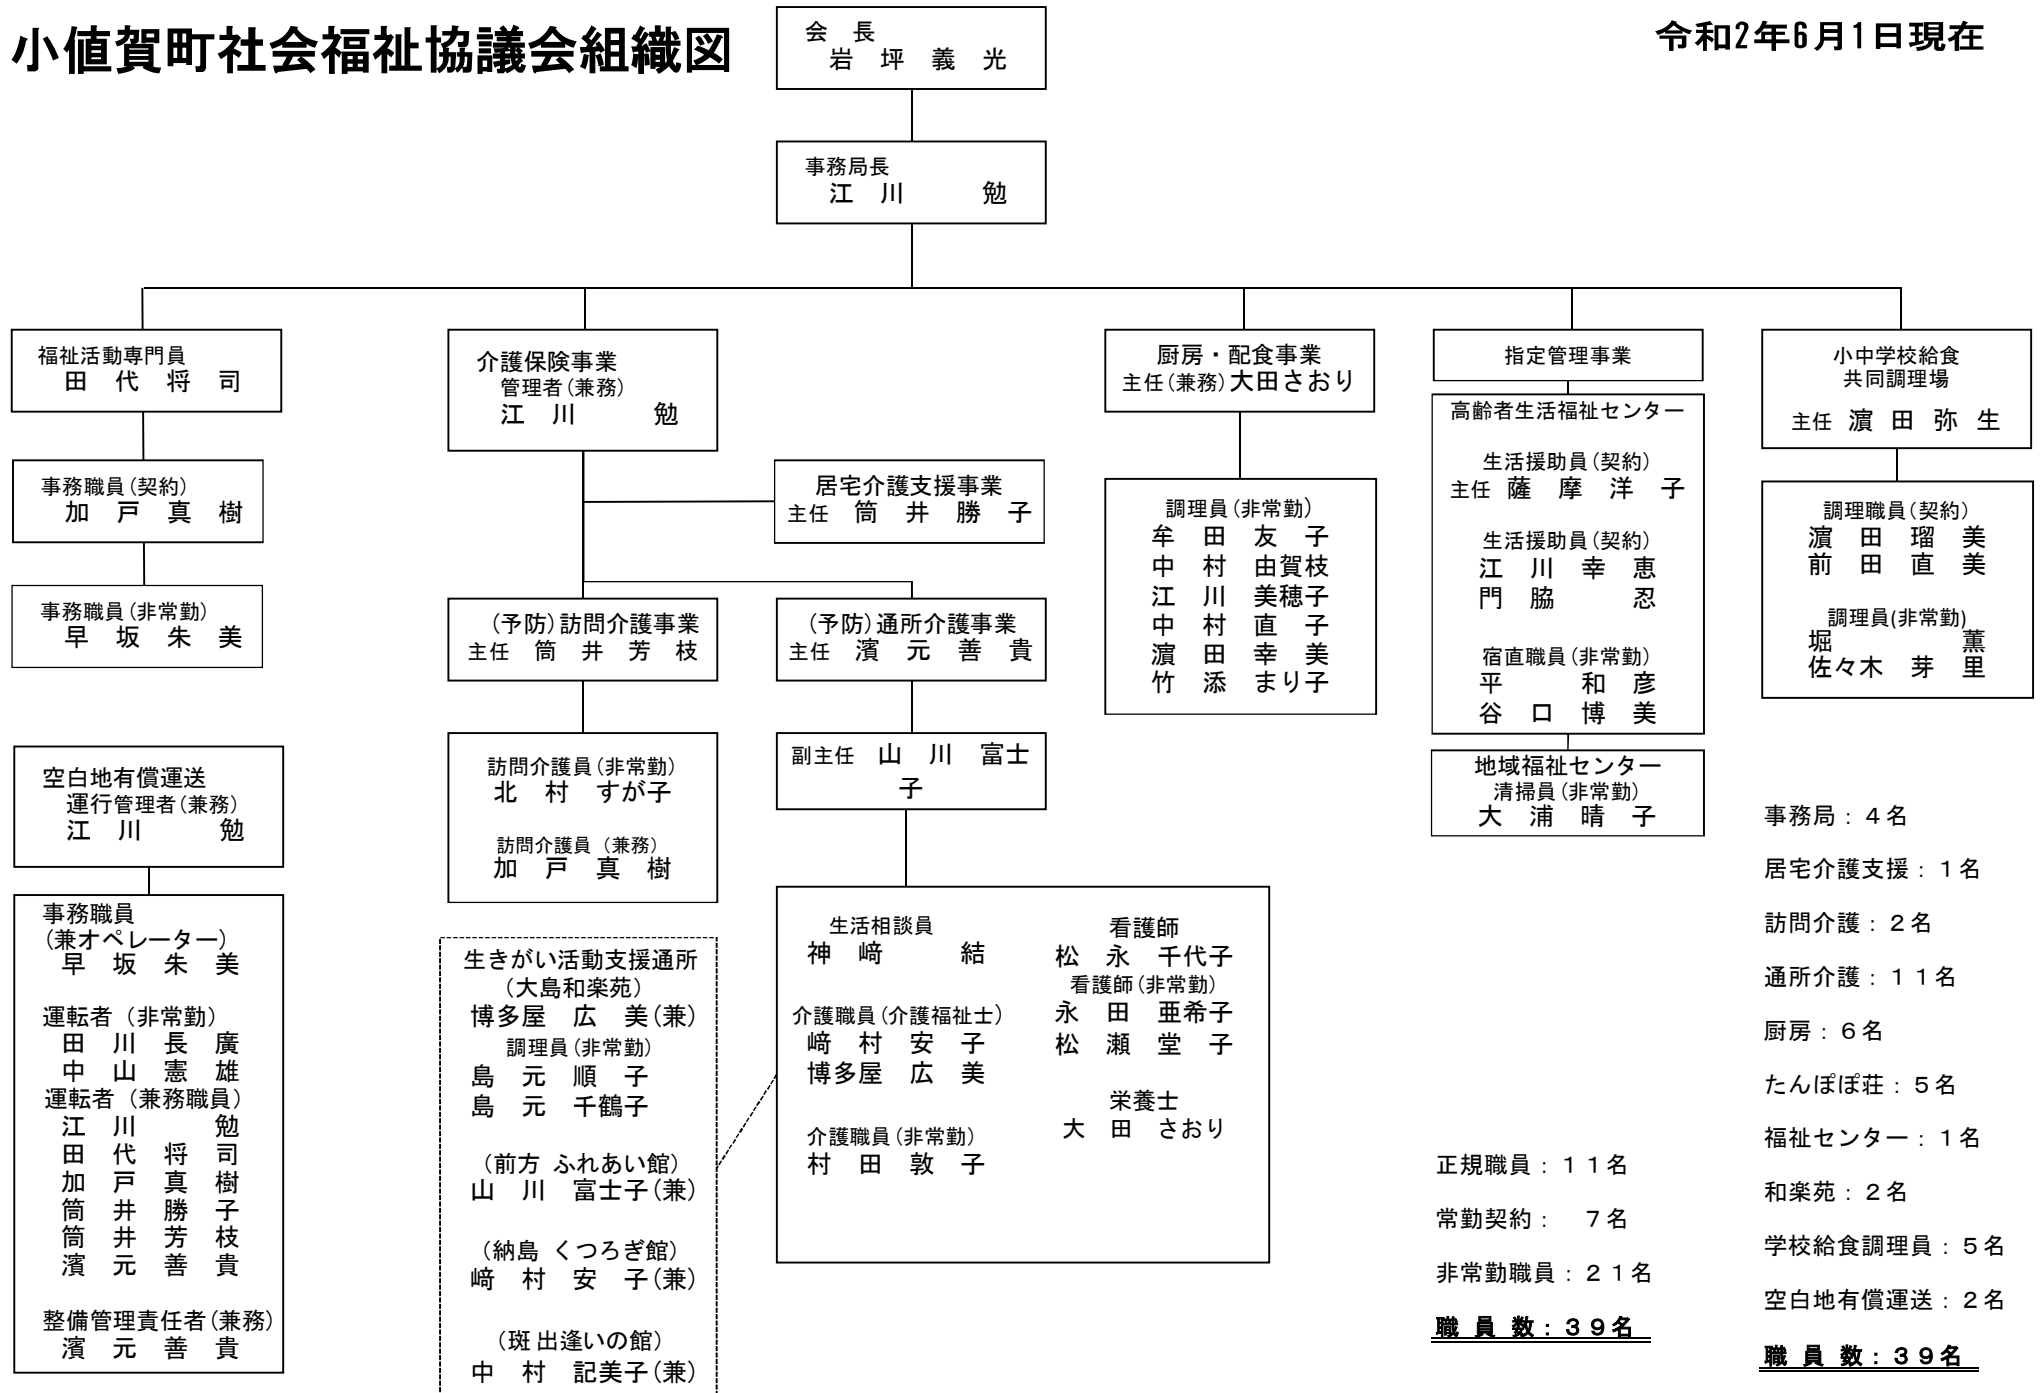

小値賀町社会福祉協議会組織図

令和2年6月1日現在

職員数：39名

職員数：39名